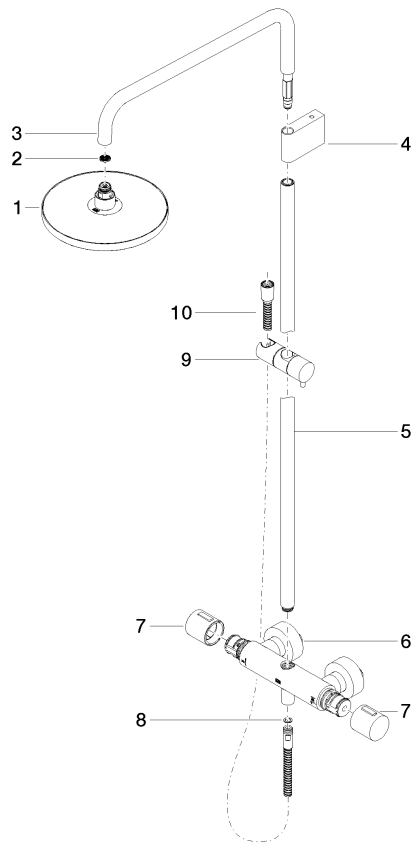

ST 050 305 2979

mm [inches]

Diagramma di portata

Certificati

DVGW_DW-6517DN0129. WRAS_2009011. LGA_29981.

Elenco delle parti di ricambio

N.	Codice articolo	Denominazione	Quantità necessaria	Tempo di produzione
1	09 23 01 039 90	setaccio	1	2

Prodotti complementari necessari

	Doccetta - Cromato	28 018 979-00
--	---------------------------	---------------

ST 050 305 2979

mm [inches]
1:10

Diagramma di portata

Certificati

DVGW_DW-6509DN0123. Belgaqua_21-032-27_5. WRAS_2204013. LGA_38737.

Elenco delle parti di ricambio

N.	Codice articolo	Denominazione	Quantità necessaria	Tempo di produzione
1	90 12 05 092 20-00	doccia	1	10
2	09 23 01 039 90	setaccio	1	2
3	90 28 22 348 00-00	tubo	1	10
4	90 17 11 150 00-00	sostegno	1	10
5	90 28 22 349 00-00	tubo	1	10
6	04 17 01 250 00-00	attacco	1	10
7	90 17 33 015 00-00	manopola	2	10
8	90 14 20 026 00 90	guarnizione	1	2
9	12 570 970-00	Supporto scorrevole - Cromato	1	10
10	28 322 970-00	Flessibile metallico per doccetta 1/2" x 3/8" x 1750 mm - Cromato	1	2