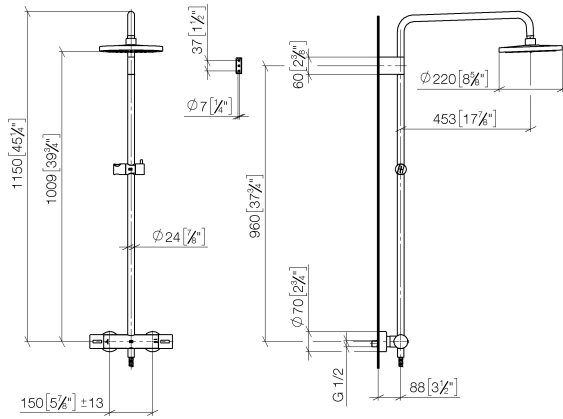

Prodotti complementari necessari

	Doccetta - Cromato	28 018 979-00
--	---------------------------	---------------

ST 050 305 2979

mm [inches]
1:10

Diagramma di portata

Certificati

DVGW_DW-6509DN0123. Belgaqua_21-032-27_5. WRAS_2204013. LGA_38737.

Elenco delle parti di ricambio

N.	Codice articolo	Denominazione	Quantità necessaria	Tempo di produzione
1	90 12 05 092 20-00	doccia	1	10
2	09 23 01 039 90	setaccio	1	2
3	90 28 22 348 00-00	tubo	1	10
4	90 17 11 150 00-00	sostegno	1	10
5	90 28 22 349 00-00	tubo	1	10
6	04 17 01 250 00-00	attacco	1	10
7	90 17 33 015 00-00	manopola	2	10
8	90 14 20 026 00 90	guarnizione	1	2
9	12 570 970-00	Supporto scorrevole - Cromato	1	10
10	28 322 970-00	Flessibile metallico per doccetta 1/2" x 3/8" x 1750 mm - Cromato	1	2