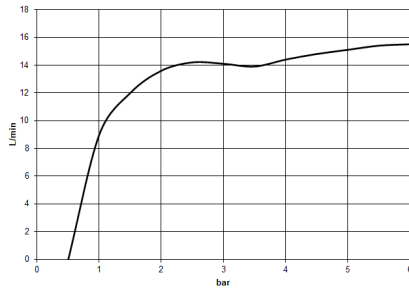

ST 050 305 2979

mm [inches]

Diagramma di portata

Certificati

DVGW_DW-6517DN0129. WRAS_2009011. LGA_29981.

Elenco delle parti di ricambio

N.	Codice articolo	Denominazione	Quantità necessaria	Tempo di produzione
1	09 23 01 039 90	setaccio	1	2