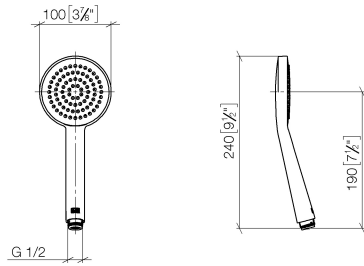

ST 050 305 2979

mm [inches]

Diagramma di portata

Certificati

DVGW_DW-6517DN0129. WRAS_2009011. LGA_29981.

Elenco delle parti di ricambio

N.	Codice articolo	Denominazione	Quantità necessaria	Tempo di produzione
1	09 23 01 039 90	setaccio	1	2

ST 050 305 2979

Compatibile con: IMO, LULU, TARA, LISSÉ, VAIA, META

- sporgenza doccia a stelo 453 mm
- Soffione doccia: getto a pioggia
- Soffione a pioggia Ø 220 mm
- soffione a pioggia con sistema anticalcare
- portata soffione a pioggia max 7 l/min
- Deviatore a rotazione con regolazione di portata e funzione di arresto
- rosette scorrevoli Ø 70 mm
- distanza batteria fino soffione a pioggia (bordo inferiore) 1009mm
- distanza batteria fino bordo superiore arco 1150mm
- Interasse 150 mm ± 13 mm
- Flessibile doccia in metallo 1750mm con protezione antitorsione integrata
- ingresso 1/2"
- asta da parete con supporto scorrevole
- Diametro del tubo 23,5 mm
- con funzione neutra
- Questo prodotto può aiutare un edificio a soddisfare i requisiti dei Green Building Rating Systems, ad es. LEED®, BREEAM®, DGNB

Elenco delle parti di ricambio

N.	Codice articolo	Denominazione	Quantità necessaria	Tempo di produzione
1	90 12 05 092 20-00	doccia	1	10
2	09 23 01 039 90	setaccio	1	2
3	90 28 22 348 00-00	tubo	1	10
4	90 17 11 150 00-00	sostegno	1	10
5	90 28 22 349 00-00	tubo	1	10
6	04 17 01 250 00-00	attacco	1	10
7	90 17 33 015 00-00	manopola	2	10
8	90 14 20 026 00 90	guarnizione	1	2
9	12 570 970-00	Supporto scorrevole - Cromato	1	10
10	28 322 970-00	Flessibile metallico per doccetta 1/2" x 3/8" x 1750 mm - Cromato	1	2