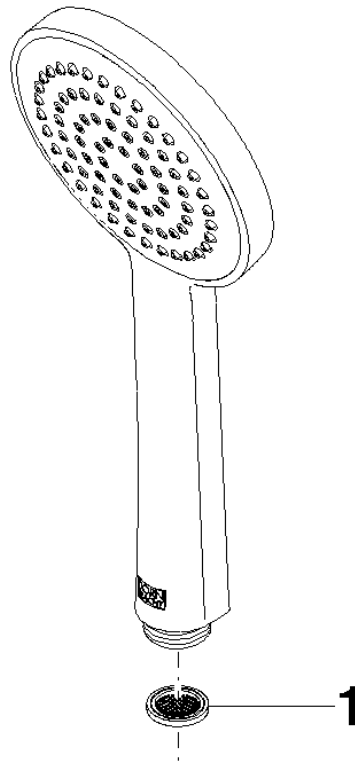

ST 050 305 2979

mm [inches]

Diagramma di portata

Certificati

DVGW_DW-6517DN0129. WRAS_2009011. LGA_29981.

Elenco delle parti di ricambio

N.	Codice articolo	Denominazione	Quantità necessaria	Tempo di produzione
1	09 23 01 039 90	setaccio	1	2

ST 050 305 2979

Compatibile con: IMO, LULU, TARA, LISSÉ, VAIA, META

- sporgenza doccia a stelo 453 mm
- Soffione doccia: getto a pioggia
- Soffione a pioggia Ø 220 mm
- soffione a pioggia con sistema anticalcare
- portata soffione a pioggia max 7 l/min
- Deviatore a rotazione con regolazione di portata e funzione di arresto
- rosette scorrevoli Ø 70 mm
- distanza batteria fino soffione a pioggia (bordo inferiore) 1009mm
- distanza batteria fino bordo superiore arco 1150mm
- Interasse 150 mm ± 13 mm
- Flessibile doccia in metallo 1750mm con protezione antitorsione integrata
- ingresso 1/2"
- asta da parete con supporto scorrevole
- Diametro del tubo 23,5 mm
- con funzione neutra
- Questo prodotto può aiutare un edificio a soddisfare i requisiti dei Green Building Rating Systems, ad es. LEED®, BREEAM®, DGNB

Elenco delle parti di ricambio

N.	Codice articolo	Denominazione	Quantità necessaria	Tempo di produzione
1	90 12 05 092 20-00	doccia	1	10
2	09 23 01 039 90	setaccio	1	2
3	90 28 22 348 00-00	tubo	1	10
4	90 17 11 150 00-00	sostegno	1	10
5	90 28 22 349 00-00	tubo	1	10
6	04 17 01 250 00-00	attacco	1	10
7	90 17 33 015 00-00	manopola	2	10
8	90 14 20 026 00 90	guarnizione	1	2
9	12 570 970-00	Supporto scorrevole - Cromato	1	10
10	28 322 970-00	Flessibile metallico per doccetta 1/2" x 3/8" x 1750 mm - Cromato	1	2