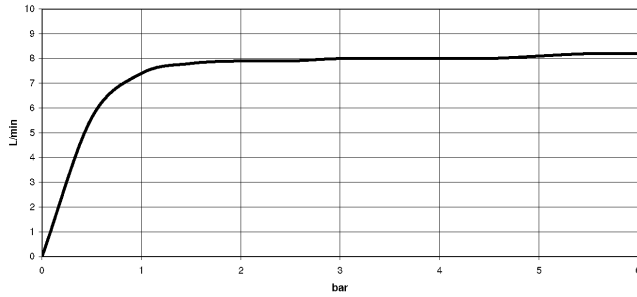

Prodotti complementari necessari

	Doccetta - Cromato	28 018 979-00
--	---------------------------	---------------

ST 050 305 2979

mm [inches]
1:10

Diagramma di portata

Certificati

DVGW_DW-6509DN0123. Belgaqua_21-032-27_5. WRAS_2204013. LGA_38737.